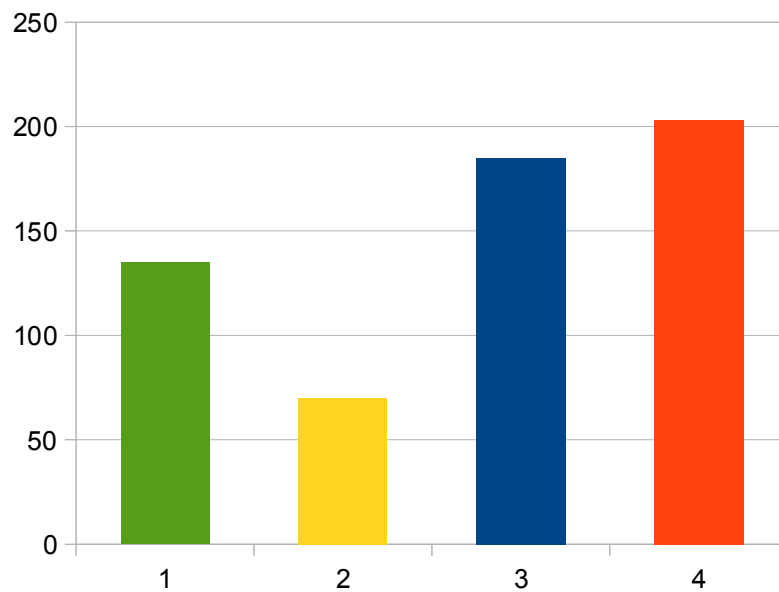

**GRAFICO RIASSUNTIVO  
NUMERO STUDENTI PARTECIPANTI AL PROGETTO  
*'Far proprio un luogo': la Commenda di Prè***

**Periodo Attività  
Gennaio – Maggio 2012**

1. Scuola elementare GARAVENTA con **135** alunni e 12 insegnanti
2. Scuola elementare DANEO con **70** alunni e 10 insegnanti
3. Scuola-laboratorio MILANI con **185** alunni e 16 insegnanti
4. Scuola media COLOMBO con **203** alunni e 12 insegnanti

Per un totale di **593** studenti e **50** insegnanti